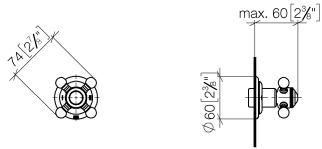

36 200 361

- Drehumstellung
- Rosette Ø 60 mm
- Porzellanplättchen NEUTRAL

	Chrom	36 200 361-00
	Platin gebürstet	36 200 361-06
	Platin	36 200 361-08
	Messing (23kt Gold)	36 200 361-09
	Messing gebürstet (23kt Gold)	36 200 361-28
	Dark Platinum gebürstet	36 200 361-99

**Benötigtes Zubehör**

- UP-Zweiwege-Umstellung -** 35 202 970 90
- Max. Einbautiefe 155 mm
  - Min. Einbautiefe 85 mm

36 200 361

mm [inches]

### Zertifikate

LGA\_38379.

WRAS\_2307045.

36 200 361

**Ersatzteilstückliste**

Nr.	Artikelnummer	Benennung	Verbaumenge	Lieferzeit
1	90 90 03 304 10 90	Umstellung	1	2
2	09 23 10 125-00	Mutter	1	10
3	90 14 10 063 00 90	Dichtung	1	2
4	09 27 36 105-00	Rosette	1	10
5	90 30 30 075 00 90	Schraube	1	2
6	09 30 11 194 90	Scheibe	1	2
7	09 18 30 007-00	Huelse	1	10
8	90 28 10 030 00 90	Ring	1	2
9	09 12 12 064-00	Aufnahme	1	10
10	90 14 15 021 00 90	Ring	1	2
11	09 21 02 161-00	Haube	1	10
12	04 20 36 100 02-00	Griff	1	10
13	09 20 36 005-00	Griff	1	10
14	09 26 01 016 90	Zubehoer	1	2