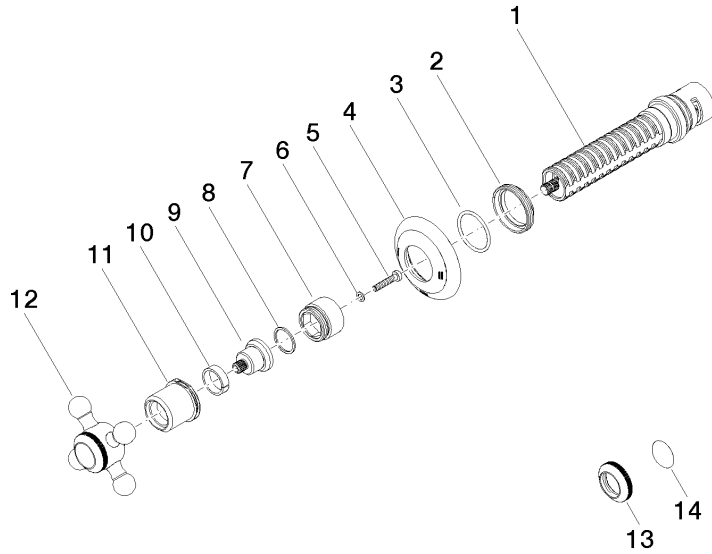

36 200 361

- Drehumstellung
- Rosette Ø 60 mm
- Porzellanplättchen NEUTRAL

	Chrom	36 200 361-00
	Platin gebürstet	36 200 361-06
	Platin	36 200 361-08
	Messing (23kt Gold)	36 200 361-09
	Messing gebürstet (23kt Gold)	36 200 361-28
	Dark Platinum gebürstet	36 200 361-99

**Benötigtes Zubehör**

- UP-Zweiwege-Umstellung -** 35 202 970 90
- Max. Einbautiefe 155 mm
  - Min. Einbautiefe 85 mm

36 200 361

mm [inches]

### Durchflussdiagramm

### Zertifikate

LGA\_38379.

WRAS\_2307045.

36 200 361

**Ersatzteilstückliste**

Nr.	Artikelnummer	Benennung	Verbaumenge	Lieferzeit
1	90 90 03 304 10 90	Umstellung	1	2
2	09 23 10 125-00	Mutter	1	10
3	90 14 10 063 00 90	Dichtung	1	2
4	09 27 36 105-00	Rosette	1	10
5	90 30 30 075 00 90	Schraube	1	2
6	09 30 11 194 90	Scheibe	1	2
7	09 18 30 007-00	Huelse	1	10
8	90 28 10 030 00 90	Ring	1	2
9	09 12 12 064-00	Aufnahme	1	10
10	90 14 15 021 00 90	Ring	1	2
11	09 21 02 161-00	Haube	1	10
12	04 20 36 100 02-00	Griff	1	10
13	09 20 36 005-00	Griff	1	10
14	09 26 01 016 90	Zubehoer	1	2